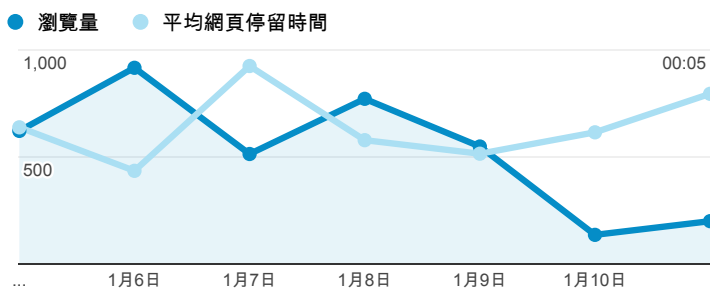

報表02_流量

2015年1月5日 - 2015年1月11日

所有工作階段
100.00%

瀏覽量和平均網頁停留時間

瀏覽量和造訪

瀏覽量和不重複瀏覽量

造訪和新造訪率 (依 服務供應商 分組)

服務供應商	工作階段	瀏覽量
taipei taiwan	870	1,291
tamkang university	821	1,497
tfn media co. ltd.	57	117
chunghwa telecom data communication business gro up	55	300
panchiao taipei hsien taiwan	53	82
taiwan fixed network co. ltd.	52	77
mobile business group	44	63
taiwan mobile co. ltd.	31	40
kbro co. ltd.	23	38
union broadband network	18	23

造訪和瀏覽量 (依 分享網址 分組)

分享網址	工作階段	瀏覽量
eportfolio.tku.edu.tw/	1,705	2,567
ep.tku.edu.tw/index_detail_share.aspx?id=537C19E76E8126BF	82	89
ep.tku.edu.tw/index_detail_share.aspx?id=923F7A3FB84C61D1	34	97
ep.tku.edu.tw/	32	89
ep.tku.edu.tw/index_detail_share.aspx?id=0857AE920B259F8E	25	28
eportfolio.tku.edu.tw/tkustudentlink.aspx	15	16
eportfolio.tku.edu.tw/index_detail.aspx?category=10&rv=3	11	17
eportfolio.tku.edu.tw/index_service.aspx?srv=1	9	11
eportfolio.tku.edu.tw/index_detail.aspx?category=17&rv=3	8	16
ep.tku.edu.tw/index_detail_share.aspx?id=67BF3028DE8856F9	6	6