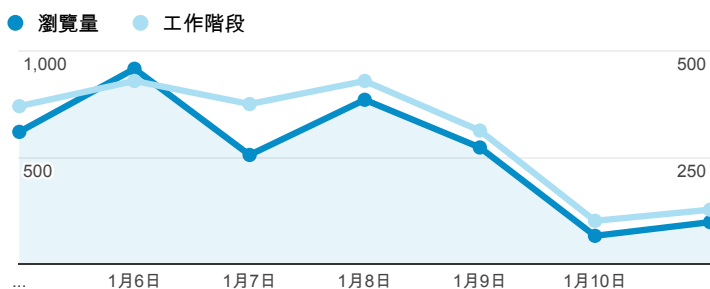

報表02_流量

2015年1月5日 - 2015年1月11日

所有工作階段
100.00%

瀏覽量和平均網頁停留時間

瀏覽量和造訪

瀏覽量和不重複瀏覽量

造訪和新造訪率 (依 服務供應商 分組)

服務供應商	工作階段	瀏覽量
taipei taiwan	870	1,291
tamkang university	821	1,497
tfn media co. ltd.	57	117
chunghwa telecom data communication business gro up	55	300
panchiao taipei hsien taiwan	53	82
taiwan fixed network co. ltd.	52	77
mobile business group	44	63
taiwan mobile co. ltd.	31	40
kbro co. ltd.	23	38
union broadband network	18	23

造訪和瀏覽量 (依 分享網址 分組)

分享網址	工作階段	瀏覽量
eportfolio.tku.edu.tw/	1,705	2,567
ep.tku.edu.tw/index_detail_share.aspx?id=537C19E76E8126BF	82	89
ep.tku.edu.tw/index_detail_share.aspx?id=923F7A3FB84C61D1	34	97
ep.tku.edu.tw/	32	89
ep.tku.edu.tw/index_detail_share.aspx?id=0857AE920B259F8E	25	28
eportfolio.tku.edu.tw/tkustudentlink.aspx	15	16
eportfolio.tku.edu.tw/index_detail.aspx?category=10&rv=3	11	17
eportfolio.tku.edu.tw/index_service.aspx?srv=1	9	11
eportfolio.tku.edu.tw/index_detail.aspx?category=17&rv=3	8	16
ep.tku.edu.tw/index_detail_share.aspx?id=67BF3028DE8856F9	6	6