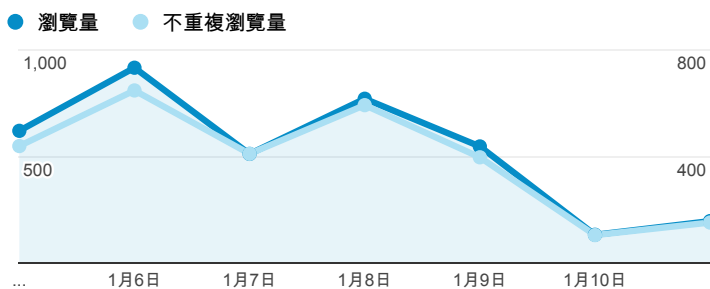

報表02_流量

2015年1月5日 - 2015年1月11日

所有工作階段
100.00%

瀏覽量和平均網頁停留時間

瀏覽量和造訪

瀏覽量和不重複瀏覽量

造訪和新造訪率 (依 服務供應商 分組)

服務供應商	工作階段	瀏覽量
taipei taiwan	870	1,291
tamkang university	821	1,497
tfn media co. ltd.	57	117
chunghwa telecom data communication business gro up	55	300
panchiao taipei hsien taiwan	53	82
taiwan fixed network co. ltd.	52	77
mobile business group	44	63
taiwan mobile co. ltd.	31	40
kbro co. ltd.	23	38
union broadband network	18	23

造訪和瀏覽量 (依 分享網址 分組)

分享網址	工作階段	瀏覽量
eportfolio.tku.edu.tw/	1,705	2,567
ep.tku.edu.tw/index_detail_share.aspx?id=537C19E76E8126BF	82	89
ep.tku.edu.tw/index_detail_share.aspx?id=923F7A3FB84C61D1	34	97
ep.tku.edu.tw/	32	89
ep.tku.edu.tw/index_detail_share.aspx?id=0857AE920B259F8E	25	28
eportfolio.tku.edu.tw/tkustudentlink.aspx	15	16
eportfolio.tku.edu.tw/index_detail.aspx?category=10&rv=3	11	17
eportfolio.tku.edu.tw/index_service.aspx?srv=1	9	11
eportfolio.tku.edu.tw/index_detail.aspx?category=17&rv=3	8	16
ep.tku.edu.tw/index_detail_share.aspx?id=67BF3028DE8856F9	6	6